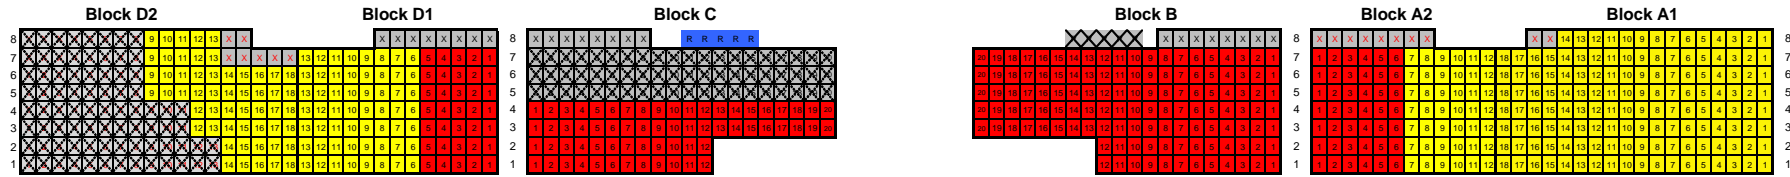

Saalplan Erika - Hess - Eisstadion

Haupttribüne